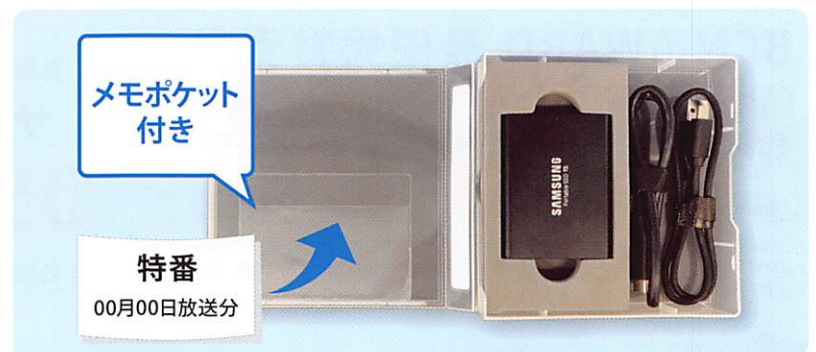

Portable SSD T5

放送局向けパッケージ

大容量化する映像データを**高速転送** & **暗号化保存**できる
専用収納ケース入りのポータブルSSD T5

大容量データを 高速転送

- USB3.1接続により最大540MB/sの高速転送*
- 最大2TBモデルで大容量のデータ保存

安心パスワード認証

- データ領域は全て暗号化
- Windows/MacOS 対応の暗号化/パスワード入力

コンパクトかつ軽量

- T5は可動部品を持たない、頑丈なメタルボディ
- 一般的な名刺サイズより小さく、重さはわずか51グラム、厚さもたったの10.5ミリ

容量	型番	金額
1TB	MU-PA1T0TV/IT	オープンプライス
2TB	MU-PA2T0TV/IT	

* 性能はホストの構成により変動します。最大540MB/sの転送速度を実現するには、ホストデバイスおよび接続ケーブルでUSB3.1 Gen2がサポートされている必要があります。また、UASPモードを有効にする必要があります。

Samsung Portable SSD T5 放送局向けパッケージ仕様

型番	MU-PA1T0TV/IT	MU-PA2T0TV/IT
容量※1	1TB	2TB
インターフェイス	USB 3.1 Gen.2(10Gbps)下位互換	
外形寸法(W×H×D)	74×57.3×10.5 (mm)	
本体質量※2	最大51g	
転送速度※3	最大540MB/s	
UASP Mode	サポートあり	
暗号化セキュリティ	AES 256 bit ハードウェア暗号化	
セキュリティ※4	パスワードで設定可能(オプション) Windows 7以降、Mac OS X 10.9以降、 Android KitKat (Ver.4.4) 以降に対応	
内容物※5	保証規程&クイックスタートガイド USB 3.1 Gen.2対応接続ケーブル (USB Type C ⇄ USB Type A) (USB Type C ⇄ USB Type C)	
専用ケース外形寸法(W×H×D)	135×135×23 (mm)	
各種取得規格・法規制	VCCI、RoHS2指令準拠	
保証※6	3年限定保証	