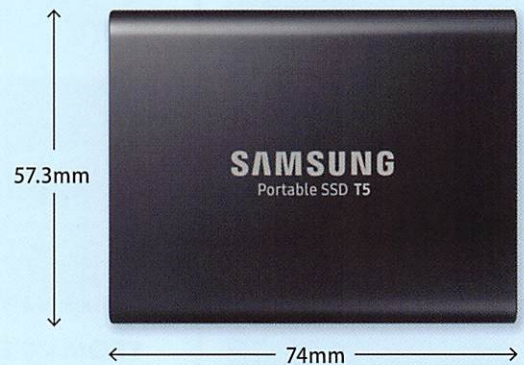

Samsung Portable SSD T5 放送局向けパッケージ仕様

型番	MU-PA1T0TV/IT	MU-PA2T0TV/IT
容量※1	1TB	2TB
インターフェイス	USB 3.1 Gen.2(10Gbps)下位互換	
外形寸法(W×H×D)	74×57.3×10.5 (mm)	
本体質量※2	最大51g	
転送速度※3	最大540MB/s	
UASP Mode	サポートあり	
暗号化セキュリティ	AES 256 bit ハードウェア暗号化	
セキュリティ※4	パスワードで設定可能(オプション) Windows 7以降、Mac OS X 10.9以降、 Android KitKat (Ver.4.4) 以降に対応	
内容物※5	保証規程&クイックスタートガイド USB 3.1 Gen.2対応接続ケーブル (USB Type C ⇄ USB Type A) (USB Type C ⇄ USB Type C)	
専用ケース外形寸法(W×H×D)	135×135×23 (mm)	
各種取得規格・法規制	VCCI、RoHS2指令準拠	
保証※6	3年限定保証	

※1: 実際には使用可能な容量は、システムの設定によって異なる場合がございます。1GB = 1,000,000,000/バイト、1TB = 1,000,000,000,000/バイトです。
※2: 製品の正確な質量は、容量によって異なる場合があります。
※3: システムの環境により異なります。
※4: 「Samsung Portable SSD ソフトウェア」にてパスワード設定を行えます。ユーザー権限の場合、初回起動時に管理者パスワードが必要です。
※5: 専用収納ケースに同梱もしくは添付しております。Android端末でご利用の場合、USB Type C→USB Micro Bの変換ケーブルが必要になる場合がございます。
※6: 専用収納ケースは保証対象外となります。

内容物

- Samsung Portable SSD T5
- 保証規程&クイックスタートガイド
- USB 3.1 USB-C to A ケーブル
- USB 3.1 USB-C to C ケーブル

T5 外形寸法

Samsung SSDならこんなに安心!

国内シェア5年連続No.1*

BCN AWARD 最優秀賞受賞

* 全国の主要な家電量販店、パソコン専門店、ネットショップの実売データを集計したデータをもとに年間(1月1日~12月31日)販売台数累計第1位のメーカーを部門別に表彰する株式会社BCNによる「BCN AWARD」に基づく

困った時のサポートも充実

サポートセンターによる電話対応、製品検査など万全のサポート体制を敷いています。

サムスンSSDサポートセンター

050-3116-3031

受付時間 9:00~17:00 月曜日~金曜日(祝・祭日を除く)

最新MacとPortable SSD「X5」「T5」活用情報をサイトでチェック!

問い合わせ先

ITG MARKETING®

ITGマーケティング株式会社(日本サムスン販売特約店)
〒105-0014 東京都港区芝1-5-9住友不動産芝ビル2号館5F
<https://www.itgm.co.jp/>