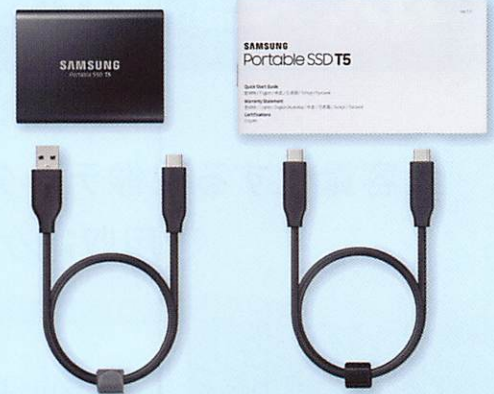

Samsung Portable SSD T5 放送局向けパッケージ仕様

型番	MU-PA1T0TV/IT	MU-PA2T0TV/IT
容量※1	1TB	2TB
インターフェイス	USB 3.1 Gen.2(10Gbps)下位互換	
外形寸法(W×H×D)	74×57.3×10.5 (mm)	
本体質量※2	最大51g	
転送速度※3	最大540MB/s	
UASP Mode	サポートあり	
暗号化セキュリティ	AES 256 bit ハードウェア暗号化	
セキュリティ※4	パスワードで設定可能(オプション) Windows 7以降、Mac OS X 10.9以降、 Android KitKat (Ver.4.4) 以降に対応	
内容物※5	保証規程&クイックスタートガイド USB 3.1 Gen.2対応接続ケーブル (USB Type C ⇄ USB Type A) (USB Type C ⇄ USB Type C)	
専用ケース外形寸法(W×H×D)	135×135×23 (mm)	
各種取得規格・法規制	VCCI、RoHS2指令準拠	
保証※6	3年限定保証	

※1: 実際には使用可能な容量は、システムの設定によって異なる場合がございます。1GB = 1,000,000,000/バイト、1TB = 1,000,000,000,000/バイトです。
※2: 製品の正確な質量は、容量によって異なる場合があります。
※3: システムの環境により異なります。
※4: 「Samsung Portable SSD ソフトウェア」にてパスワード設定を行えます。ユーザー権限の場合、初回起動時に管理者パスワードが必要です。
※5: 専用収納ケースに同梱もしくは添付しております。Android端末でご利用の場合、USB Type C→USB Micro Bの変換ケーブルが必要になる場合がございます。
※6: 専用収納ケースは保証対象外となります。

内容物

- Samsung Portable SSD T5
- 保証規程&クイックスタートガイド
- USB 3.1 USB-C to A ケーブル
- USB 3.1 USB-C to C ケーブル