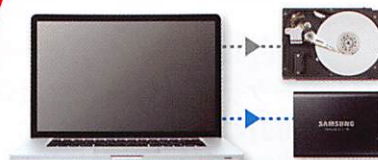

Portable SSD T5

放送局向けパッケージ

大容量化する映像データを**高速転送** & **暗号化保存**できる
専用収納ケース入りのポータブルSSD T5

大容量データを 高速転送

- USB3.1接続により最大540MB/sの高速転送*
- 最大2TBモデルで大容量のデータ保存

安心パスワード認証

- データ領域は全て暗号化
- Windows/MacOS 対応の暗号化/パスワード入力

コンパクトかつ軽量

52分の4K映像ファイルを
約17分で転送!*

ポータブルハードディスクの
約5倍の速度で作業時間短縮

ポータブル
HDD

1時間29分

ポータブル
SSD T5

17分

5倍
速い

* テストシステム構成: Motherboard-Asus PRIME Z270-A, Intel® Core i5-7500 @3.4K GHz, DDR4 2133 MHz 16 GB, OS-Windows 10x64
内部ストレージ: Samsung SSD950 PRO (512GB) 転送ファイル: 4K動画 465GB (ProRes 422, DCI 4K, 60fps)