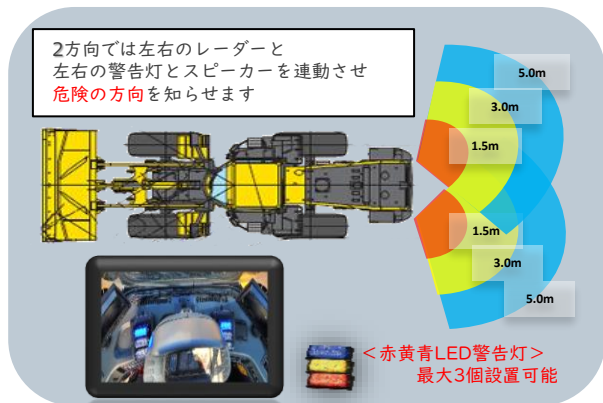

【その他製品①】

MeRadar

【ミリ波レーダー・衝突防止】

- ◇メートル単位での警告設定が可能
- ◇警告灯がフラッシュして「確認喚起」「注意喚起」「緊急喚起」を視覚によって警告します。
- ◇フォークリフト・大型重機・各種作業車両・移動式稼働設備