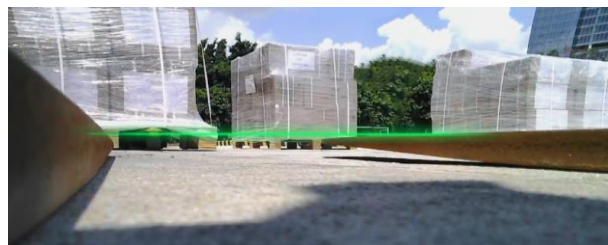

- ◇モニターを設置の際にピラーに挟んで固定が可能

QRC-AC552

【モバイルバッテリー 9,600mA】

- ◇IP69Kで防水対応
- ◇マグネット付き
- ◇PSE認証済み (PSE)

オプション

QRC-AD521

【AC充電アダプター】

- ◇モバイルバッテリーやQRC-C897Dなどのカメラ専用AC充電アダプター
- ◇PSE認証済み (PSE)