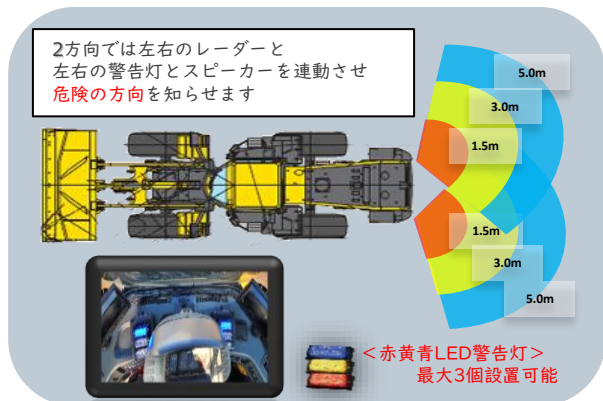

【その他製品①】

MeRadar

【ミリ波レーダー・衝突防止】

- ◇メートル単位での警告設定が可能
- ◇警告灯がフラッシュして「確認喚起」「注意喚起」「緊急喚起」を視覚によって警告します。
- ◇フォークリフト・大型重機・各種作業車両・移動式稼働設備