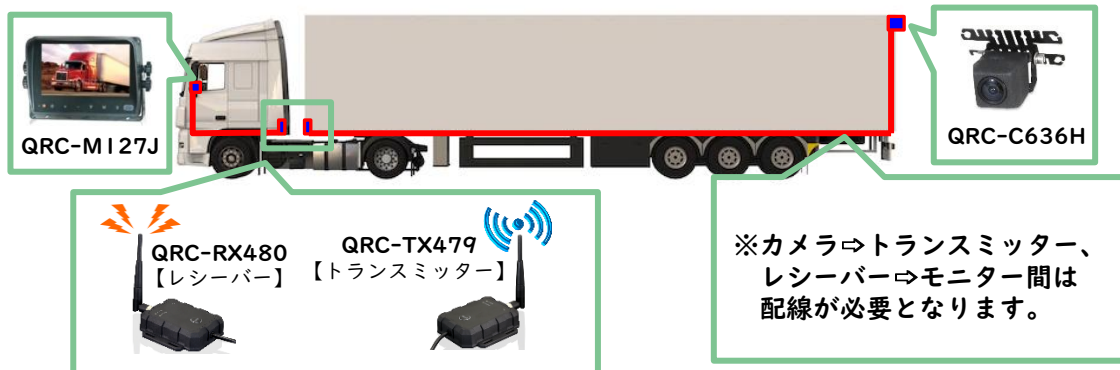

【トランスミッター&レシーバー】

QRC-TX479 【トランスミッター】

特徴

- ①無線伝送装置
- ②防水：IP69K
- ③2.4G帯/出力10db
- ④伝送距離：約100m

QRC-RX480 【レシーバー】

特徴

- ①無線伝送装置
- ②防水：IP69K
- ③2.4G帯/出力10db
- ④伝送距離：約100m

設置例

渡りケーブルの外し忘れなどによるケーブル切断を解消します

カメラ・モニターと直接無線接続

QRC-TX479HO 【トランスミッター】

特徴

- ①無線伝送装置
- ②防水：IP69K
- ③2.4G帯/出力10db
- ④伝送距離：約100m

QRC-RX480HO 【レシーバー】