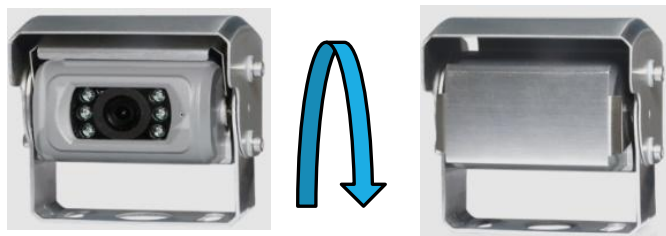

QRC-C656S 【シャッターカメラ】

エンジン作動時

エンジン停止時

特徴

- ①カメラ映像角度
  水平角：110° 垂直角：60°
  対角：130°
- ②防水：IP69K
- ③自動ヒーター内蔵式
  (5°C以下で自動作動)