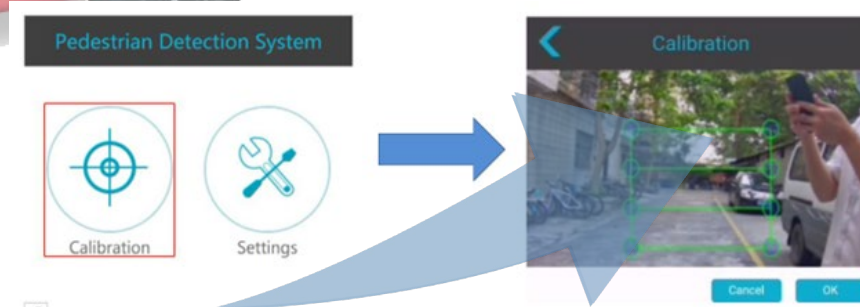

## 歩行者検知AIカメラ

- ・歩行者AI検知機能
- ・エリア設定は簡易に設定変更可能
- ・フルHD 1080P
- ・強力マグネットで簡易設置可能
- ・カメラ電源不要(モニター接続ケーブル給電)
- ・防水仕様

## 運転者警告ユニット

- ・LEDフラッシュと警告音で歩行者検知警告
- ・警告音のON/OFFスイッチ付
- ・LEDフラッシュのON/OFFスイッチ付
- ・外部歩行者警告音声アラームのON/OFFスイッチ付
- ・防水仕様

## 簡易設定ツール

- ・スマホやタブレットでの設定変更可能
- ・Wi-Fi接続でアプリインストール不要
- ・エリア、感度、表示などの設定可能